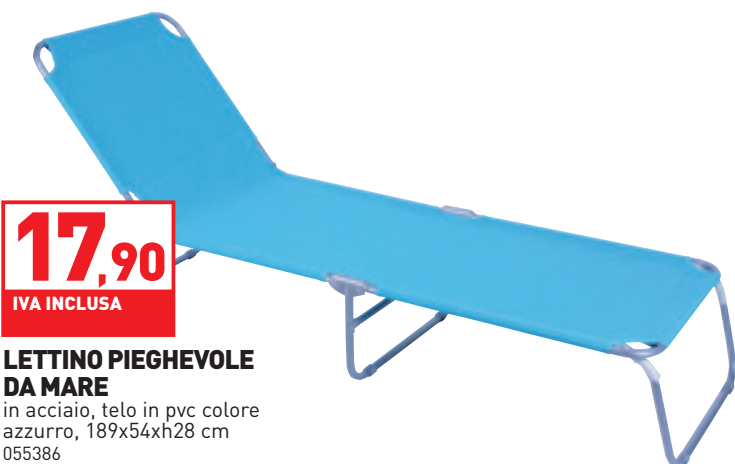

con flap, palo Ø 48 mm 055292

99,00

IVA INCLUSA

GAZEBO PERGOLA 3X2,5 MT IN ACCIAIO

con telo in poliestere 180gr/m², pali laterali 40x40 mm, pali top 20x30 mm, con copertura in poliestere 180gr/m², colore ecrù, struttura colore nero 055251

69,90

IVA INCLUSA

LETTINO IN EUCALIPTO FSC

con schienale regolabile, legno trattato con olio naturale, 197x67xh85 cm 055286

99,00

IVA INCLUSA

PISCINA STEEL PRO FRAME TONDA 366X76 CM

pompa filtro 1249 lt, capienza 6473 lt 055943

17,90

IVA INCLUSA

LETTINO PIEGHEVOLE DA MARE

in acciaio, telo in pvc colore azzurro, 189x54xh28 cm 055386

3,99

IVA INCLUSA

SEDIA SCILLA

in resina, schienale basso, impilabile, 54x53x80 cm, colore bianco 044237