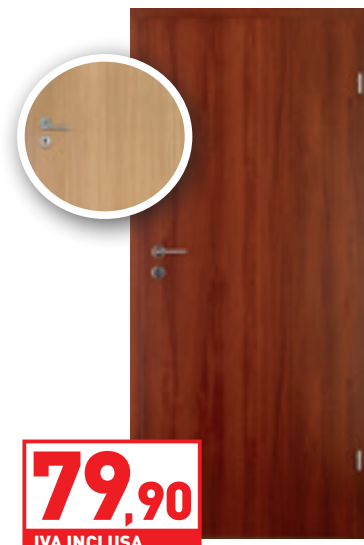

79,90
IVA INCLUSA

PORTA DA INTERNO REVERSIBILE
telaio perimetrale in MDF, struttura
interna in nido d'ape, rivestimento
in microlaminato noce B339,
completa di cerniere, inclusa
serratura patent, esclusa maniglia