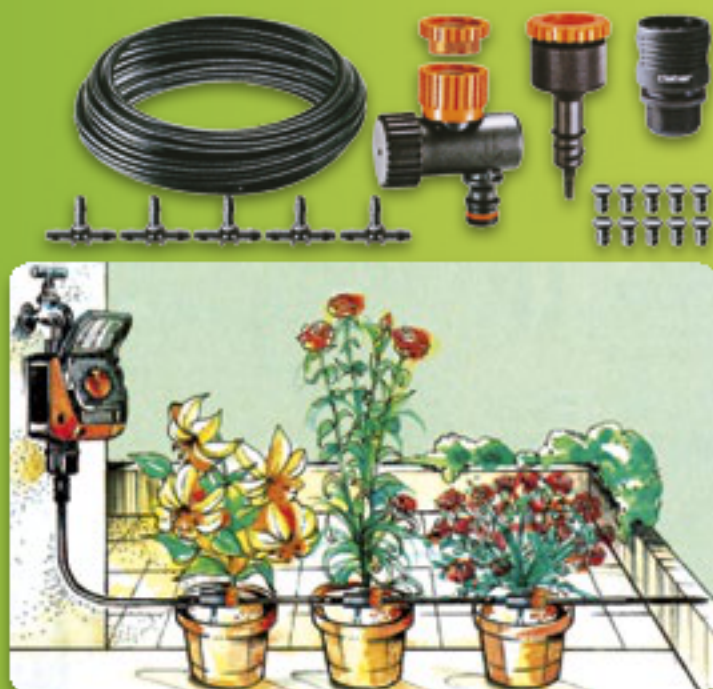

DISPONIBILE SOLO IL MODELLO 5 GRADINI

19,90

AVVOLGITUBO A QUAPONY KIT

Capacità 15 mt. di tubo da 1/2".
Ideale per fissaggio su muro,
facilmente trasportabile.
Fornito con set lancia,
racordi e presa rubinetto.
538508884

7,90

STARTER KIT

Set completo di presa
rubinetto, raccordi
da 1/2 e lancia regolabile
584008802

24,90

MINI SET BALCONY

Completato portatubo
accessorizzato pronto all'uso,
appendibile al muro.
Completo di 10 mt. tubo 9-13 mm.
1 presa rubinetto, 2 raccordi
automatici e 1 pistola multifunzione
con perlatore.
538109031

16,90

STARTER KIT CON TUBO

Tubo magliato 5 strati NTS
Colore cristallo, rotolo da 20 mt.
x diam. 1/2".
Completo di accessori:
lancia e set raccordi
508254422

29,90

PROGRAMMATORE PRATICO

Programmazione semplice
mediante utilizzo di 2 tasti.
Tempi di irrigazione
da 1 a 60 min.
Funzionamento a batterie
538108425