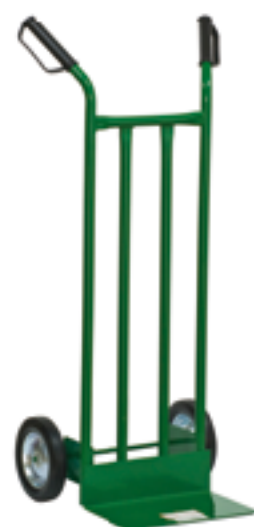

€ 28,00

anziché € 29,99
SCONTO 6,6%

€ 7,99

anziché € 9,99
SCONTO 20%

ESTINTORE PORTATILE

Spegne immediatamente qualsiasi principio di incendio - antiruggine, non sporca e può essere impiegato più volte - completo di supporto per il fissaggio - bombola da 700 ml

€ 29,99

anziché € 34,99
SCONTO 14,2%

CARRELLO PORTACASSE

In acciaio tubolare verniciato - ruote da 160 mm - portata 120 kg

€ 7,99

anziché € 9,99
SCONTO 20%

BIDONE MULTIUSO

50 l - ø 50 x h 57 cm - disponibile in vari colori