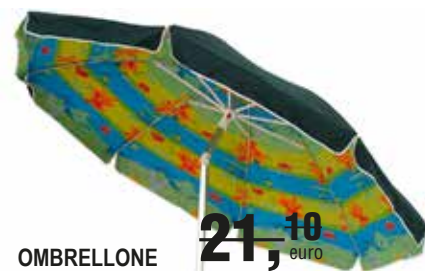

~~21,10~~
euro
SCONTO 10,43%
18,90
euro
OMBRELLONE
DUPLEX
Ombrellone cm. 200
con palo in alluminio
cod.257052