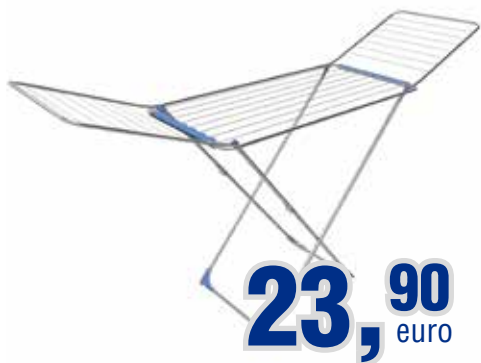

a partire da
169,90
euro

SCRIVANIA STAMPA FRASSINO

Scrivania con gambe in metallo, il design moderno e l'elegante finitura la rendono un elemento di arredo adatto sia allo studio che all'home office. la struttura è funzionale e moderna: le gambe in metallo sono dotate di sistema di regolazione d'altezza (dal un minimo di 70 a un massimo di 76 cm), per adattarsi alla tua postura. Spessore 38mm.
Dimensioni (LxPxH)
cm. 120x80x70 cod.202539 € 169,90
cm. 150x80x70 cod.202540 € 179,90

a partire da
8,40
euro

SEDIA PIEGHEVOLE JOY

Sedia pieghevole, struttura in metallo verniciato silver con tubo ø22mm, seduta e schienale rivestiti in pvc matt di spessore 0,18mm.
Dimensioni cm. 45x44x79
Blu cod.254840 € 8,40
Nero cod.254839 € 8,50