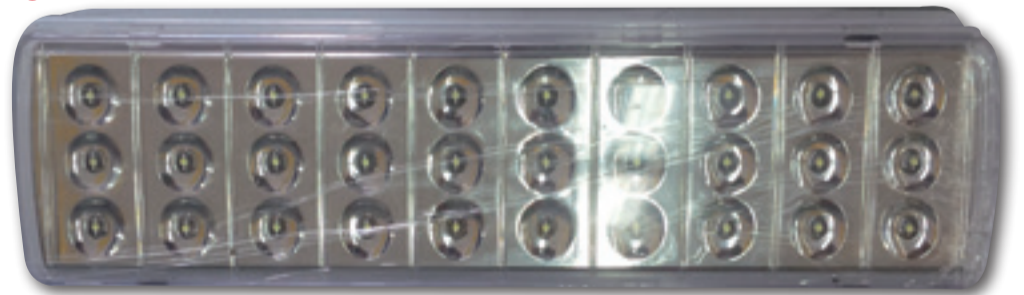

LED BEGHELLI

oliva 3,5 W, conf. 3 pz 1274620 100 pz
sfera 3,5 W, conf. 3 pz 1274621 100 pz

8,90 EURO

48 PZ

LAMPADA D'EMERGENZA

30 Led, ricaricabile
1273128

Bricofer

TINTOMETRO

TAGLIO LEGNO GRATUITO

Roma Collatina

Via Collatina, 412
(uscita G.R.A. 15 uffici finanziari
800 mt dentro G.R.A.)
Tel. 06.22.58.00

lunedì-sabato NO STOP:
8.30-20.00
domenica NO STOP:
9.00-20.00