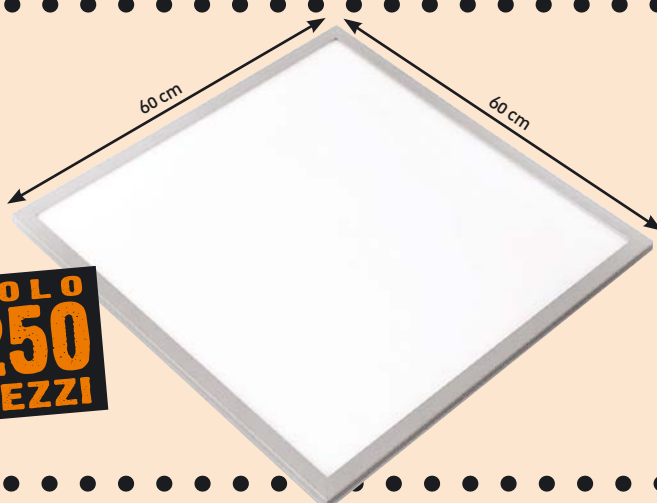

PREZZI STOCK! IN QUANTITÀ LIMITATE

838 €/m²
IVA INCLUSA

LASTRA FINTO ALUBEL

Coppo acciaio, 1,95x1,04 m
A lastra al m²
28260 € 17,00 € 8,38

SOLO 2500 M²

1790 €
IVA INCLUSA

PLAFONIERA STAGNA

Con tubo LED 120 cm
1x36 W, 1600 lumen 58716 € 17,90
2x36 W, 3200 lumen 58717 € 24,90

SOLO 500 PEZZI

3490 €
IVA INCLUSA

PANNELLO LED

60x60 cm, 36 W, 4000 K, 3100 lumen
48091

SOLO 250 PEZZI

3865 €
IVA INCLUSA

TUBO MULTISTRATO RIVESTITO GIACOMINI

PE-X/AL/PE-X, matassa 50 m, versione isolato (L1091), rivestimento in polietilene espanso, conforme per impianto sanitario e riscaldamento, temperatura max di esercizio 90°C, PN max 10 bar
Ø16x2 mm 61682 € 38,65
Ø20x2 mm 61684 € 58,10