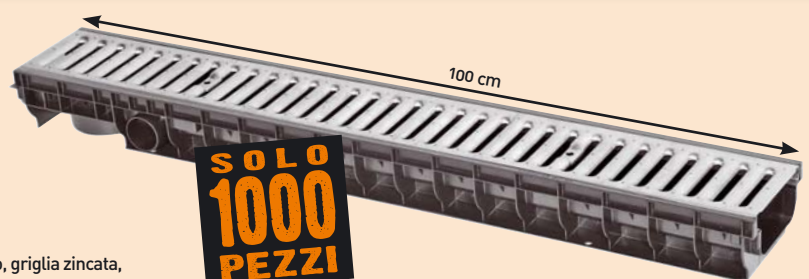

CANALETTA OXANA

13x7,5x100 cm, polipropilene, colore grigio, griglia zincata, classe A15
41153

SOLO 1000 PEZZI