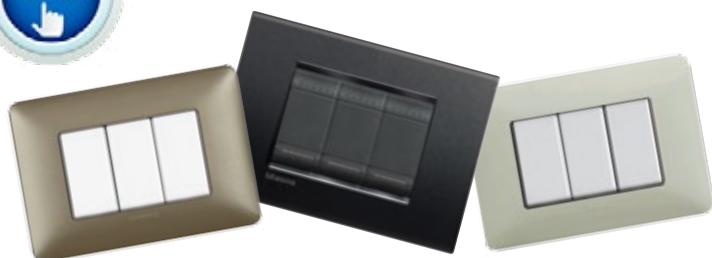

SCONTO 15%* **bticino**

SULLA LINEA SERIE CIVILI LIGHT - MAGIC - MATIX