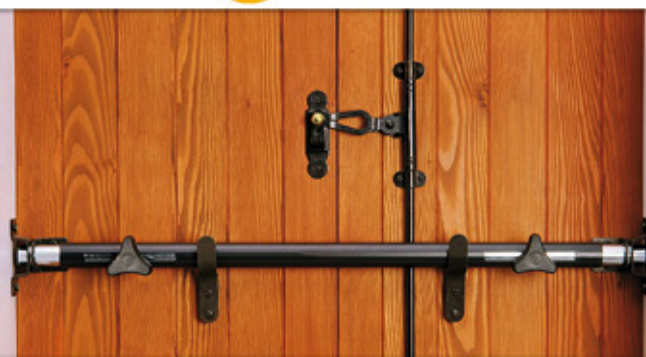

*protezione per la tua casa
... porta, finestra, basculante ...*