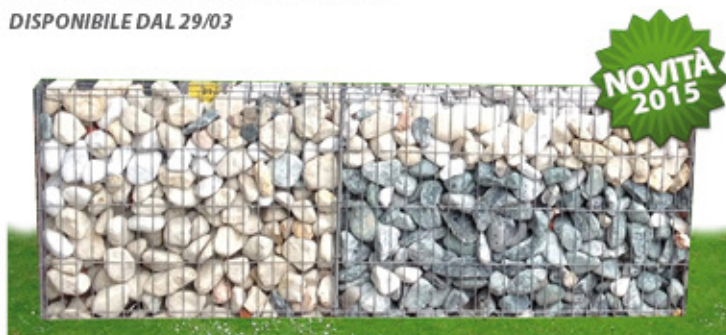

LxPxH: 100x10x30 cm

€ 24,50

LxPxH: 100x20x50 cm

€ 34,50

Cod. 3015618
BARBECUE A CARBONE

Area di cottura: 47 cm.
Griglia di cottura in acciaio con tripla nichelatura.
Griglia focolare in acciaio.
Valvole di aerazione e coppetta portaceneri in alluminio.