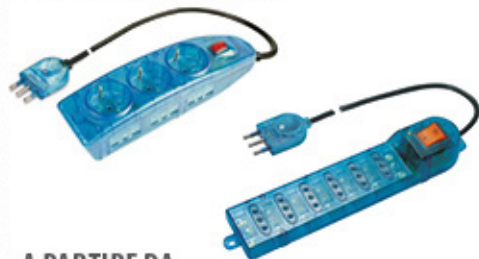

PRESA SALVAFULMINI

Presse con dispositivo di protezione da sovratensioni
250 V. Lunghezza cavo: 1,5 m